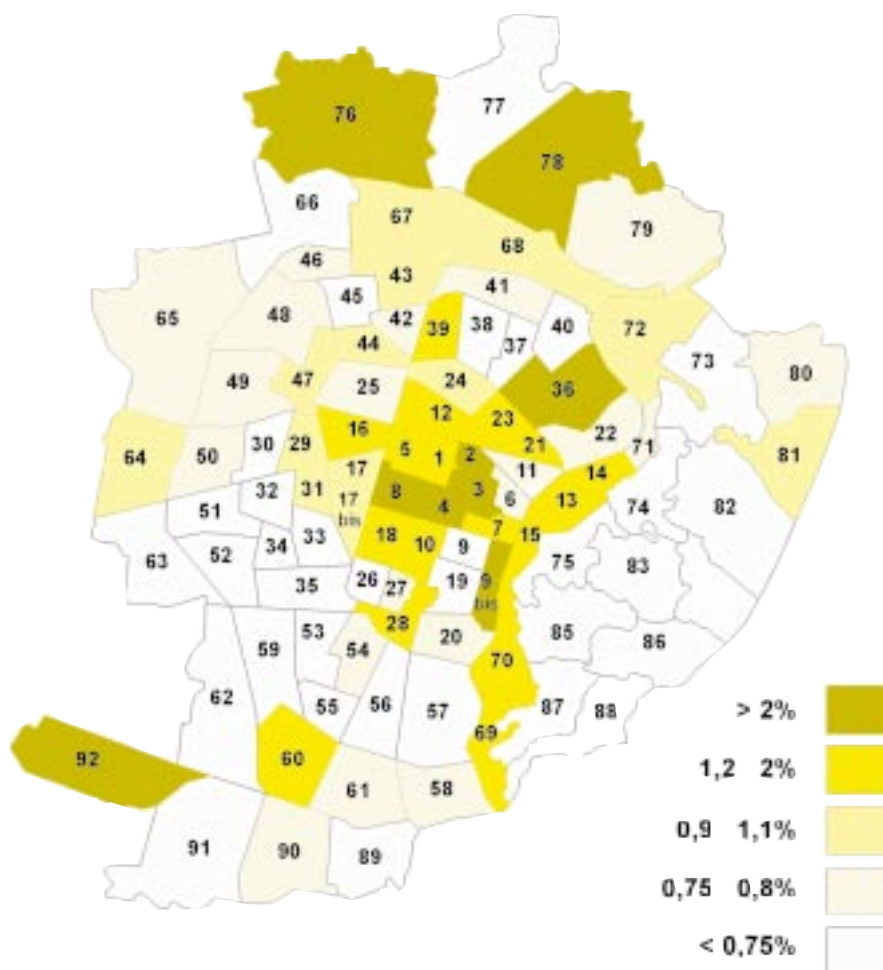

APPENDICE

Distribuzione sul territorio
di alcuni reati nei comuni di
Torino e Modena

Cartina N. 1 - Comune di Torino

Cartina N. 2 - Comune di Torino

Cartina N. 3 - Comune di Torino

Furti in appartamento nelle 92 zone statistiche

- Tasso per 100 residenti -

(Periodo: Gennaio - Dicembre 1999)

Cartina N. 4 - Comune di Torino

Furti su auto in sosta nelle 92 zone statistiche Tasso per 100 residenti

(Periodo: Gennaio - Dicembre 1999)

Cartina N. 5 - Comune di Torino

http://www.comune.torino.it/area/area_civile/area_civile.htm

Furti di autoveicoli nelle 92 zone statistiche
- Tasso per 100 residenti -
(Periodo: Gennaio - Dicembre 1999)

Cartina N. 6 - Comune di Modena