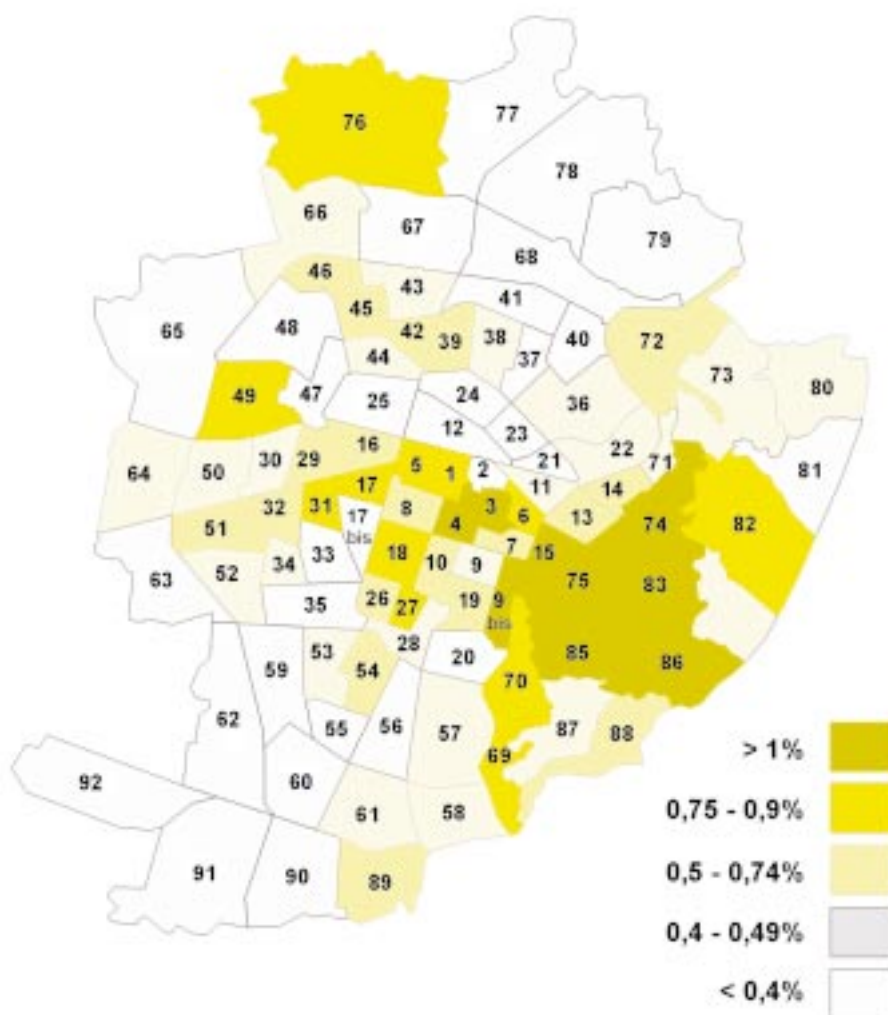

APPENDICE

Distribuzione sul territorio
di alcuni reati nei comuni di
Torino e Modena

Cartina N. 1 - Comune di Torino

Cartina N. 2 - Comune di Torino

Cartina N. 3 - Comune di Torino

Furti in appartamento nelle 92 zone statistiche

- Tasso per 100 residenti -

(Periodo: Gennaio - Dicembre 1999)

Cartina N. 4 - Comune di Torino

Furti su auto in sosta nelle 92 zone statistiche Tasso per 100 residenti

(Periodo: Gennaio - Dicembre 1999)

Cartina N. 5 - Comune di Torino

http://www.comune.torino.it/area/area_civile/area_civile.htm

Furti di autoveicoli nelle 92 zone statistiche
- Tasso per 100 residenti -
(Periodo: Gennaio - Dicembre 1999)

Cartina N. 6 - Comune di Modena