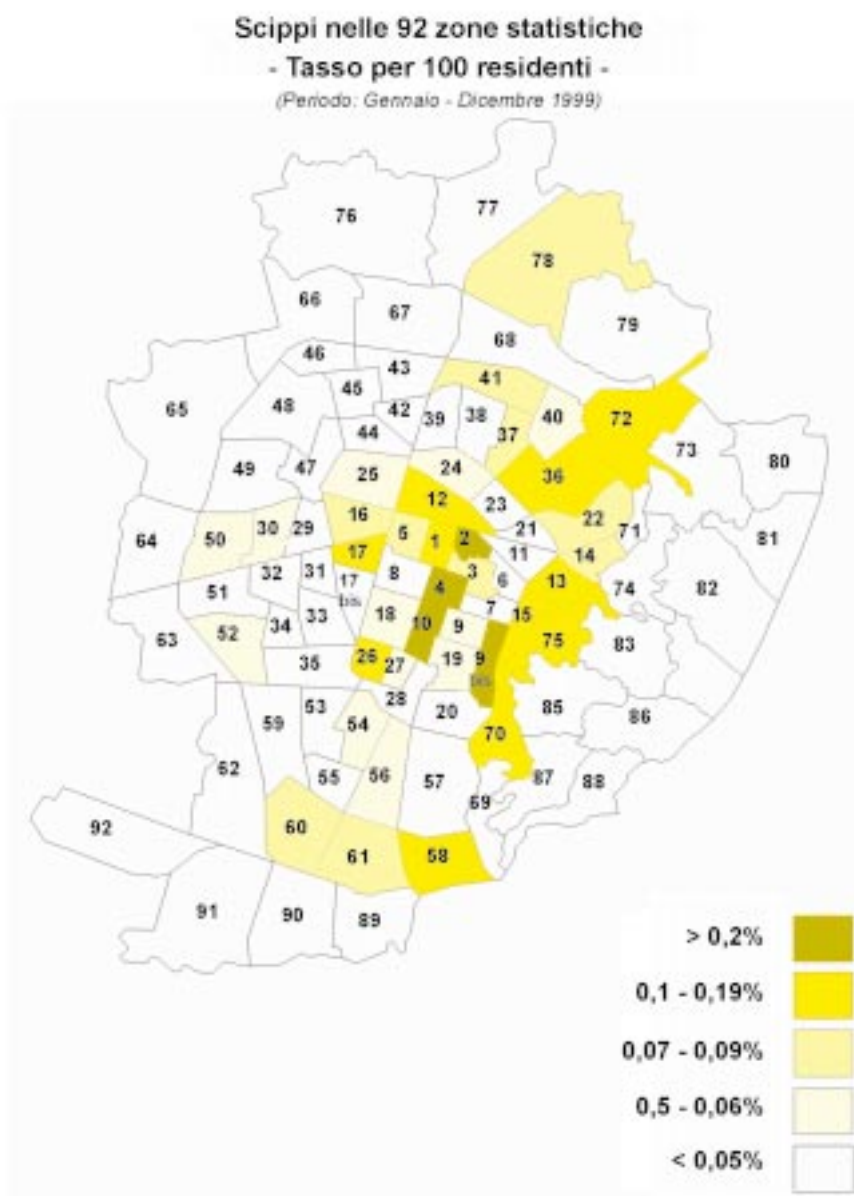

APPENDICE

Distribuzione sul territorio
di alcuni reati nei comuni di
Torino e Modena

Cartina N. 1 - Comune di Torino

Cartina N. 2 - Comune di Torino

Cartina N. 3 - Comune di Torino

Furti in appartamento nelle 92 zone statistiche

- Tasso per 100 residenti -

(Periodo: Gennaio - Dicembre 1999)

Cartina N. 4 - Comune di Torino

Furti su auto in sosta nelle 92 zone statistiche Tasso per 100 residenti

(Periodo: Gennaio - Dicembre 1999)

Cartina N. 5 - Comune di Torino

http://www.comune.torino.it/area/area_civile/area_civile.htm

Furti di autoveicoli nelle 92 zone statistiche
- Tasso per 100 residenti -
(Periodo: Gennaio - Dicembre 1999)

Cartina N. 6 - Comune di Modena