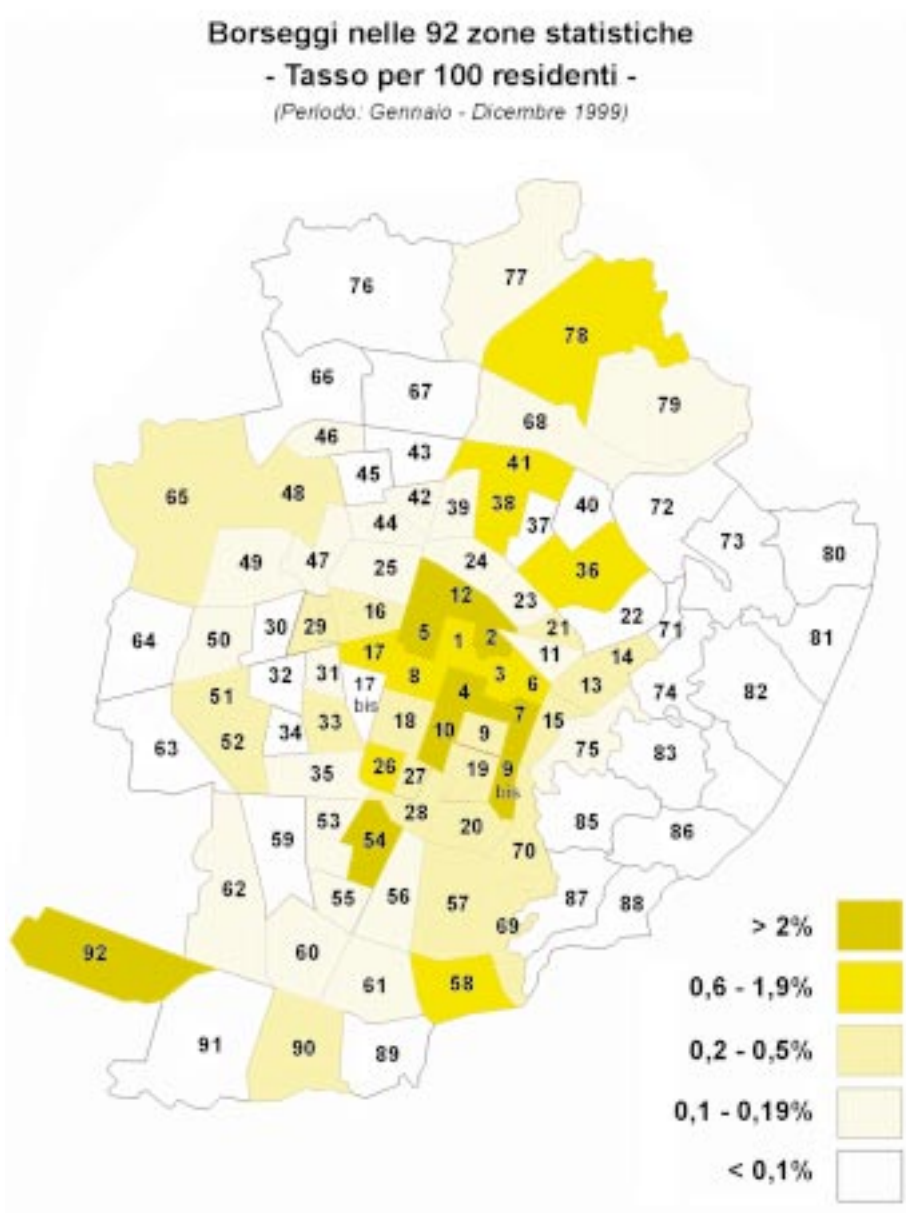

APPENDICE

Distribuzione sul territorio
di alcuni reati nei comuni di
Torino e Modena

Cartina N. 1 - Comune di Torino

Cartina N. 2 - Comune di Torino

Cartina N. 3 - Comune di Torino

Furti in appartamento nelle 92 zone statistiche

- Tasso per 100 residenti -

(Periodo: Gennaio - Dicembre 1999)

Cartina N. 4 - Comune di Torino

Furti su auto in sosta nelle 92 zone statistiche Tasso per 100 residenti

(Periodo: Gennaio - Dicembre 1999)

Cartina N. 5 - Comune di Torino

http://www.comune.torino.it/area/area_civile/area_civile.htm

Furti di autoveicoli nelle 92 zone statistiche
- Tasso per 100 residenti -
(Periodo: Gennaio - Dicembre 1999)

Cartina N. 6 - Comune di Modena