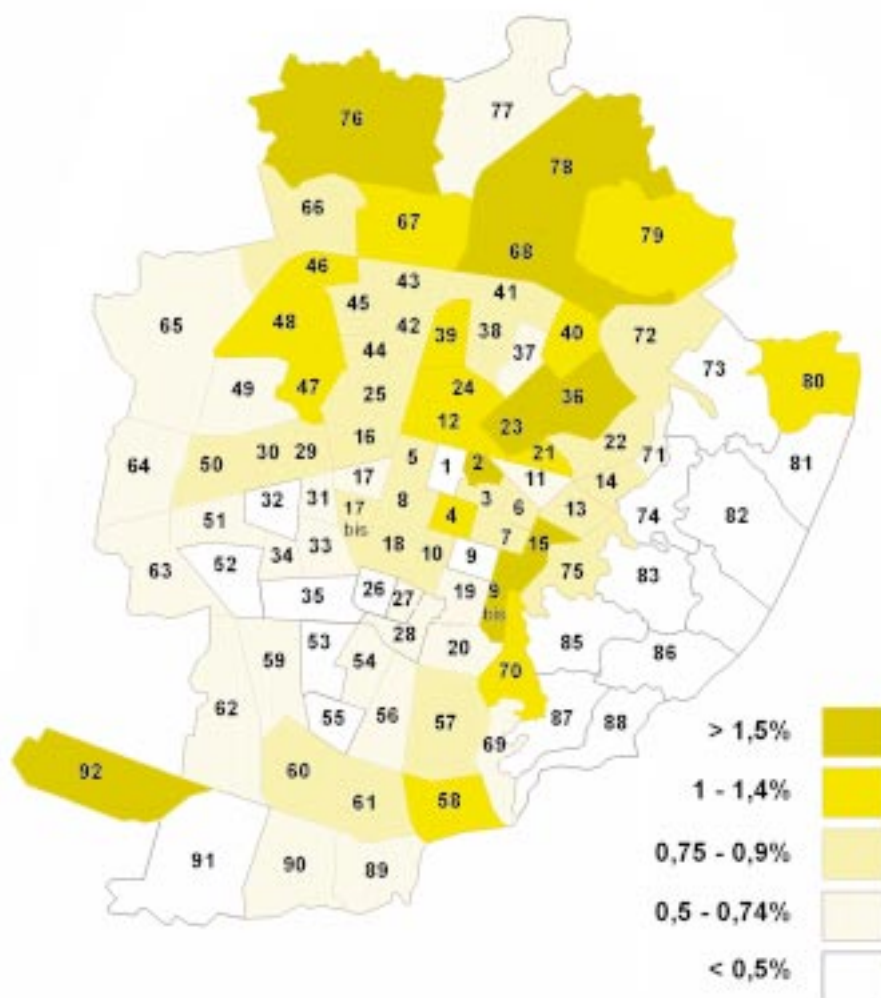

APPENDICE

Distribuzione sul territorio
di alcuni reati nei comuni di
Torino e Modena

Cartina N. 1 - Comune di Torino

Cartina N. 2 - Comune di Torino

Cartina N. 3 - Comune di Torino

Furti in appartamento nelle 92 zone statistiche

- Tasso per 100 residenti -

(Periodo: Gennaio - Dicembre 1999)

Cartina N. 4 - Comune di Torino

Furti su auto in sosta nelle 92 zone statistiche Tasso per 100 residenti

(Periodo: Gennaio - Dicembre 1999)

Cartina N. 5 - Comune di Torino

http://www.comune.torino.it/area/area_civile/area_civile.htm

Furti di autoveicoli nelle 92 zone statistiche
- Tasso per 100 residenti -
(Periodo: Gennaio - Dicembre 1999)

Cartina N. 6 - Comune di Modena